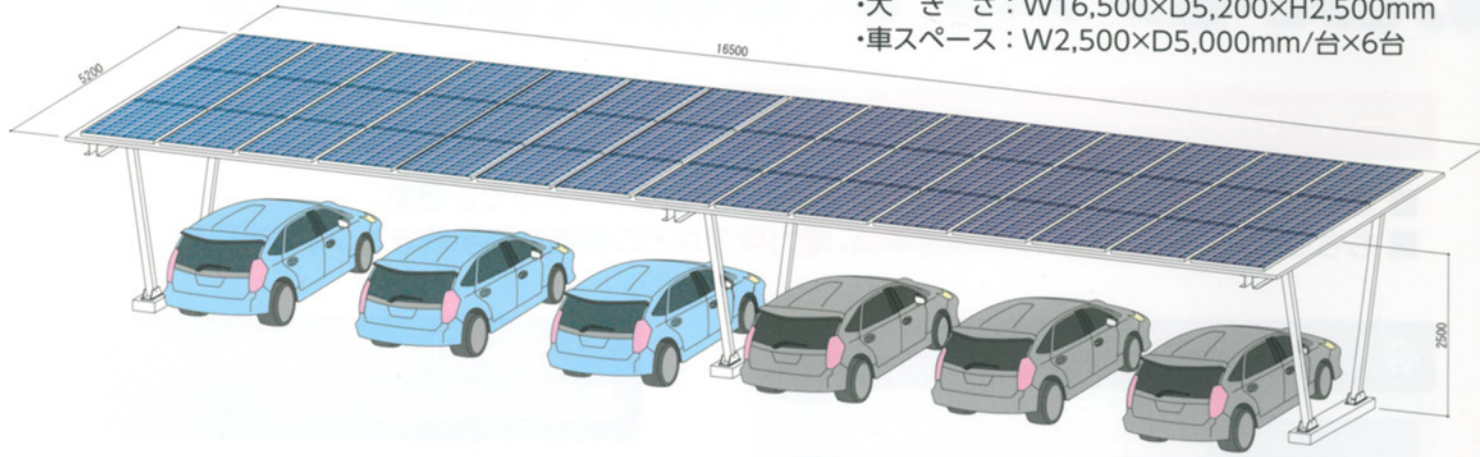

駐車場イメージ図

【本体】車6台分が1ユニット構成です。

【1ユニット構成】

- ・出力：10kW(モジュール210W×50枚)
- ・大きさ：W16,500×D5,200×H2,500mm
- ・車スペース：W2,500×D5,000mm/台×6台

【側面】

【付属機器】鉄骨柱に取り付けるため、専用の設置スペースは不要です。

パワーコンディショナー
※三相用もしくは単相用いずれもご準備できます。

分電盤(低圧連系の場合)
※50kWを超過しますと高圧受電設備の設置が必要となります。